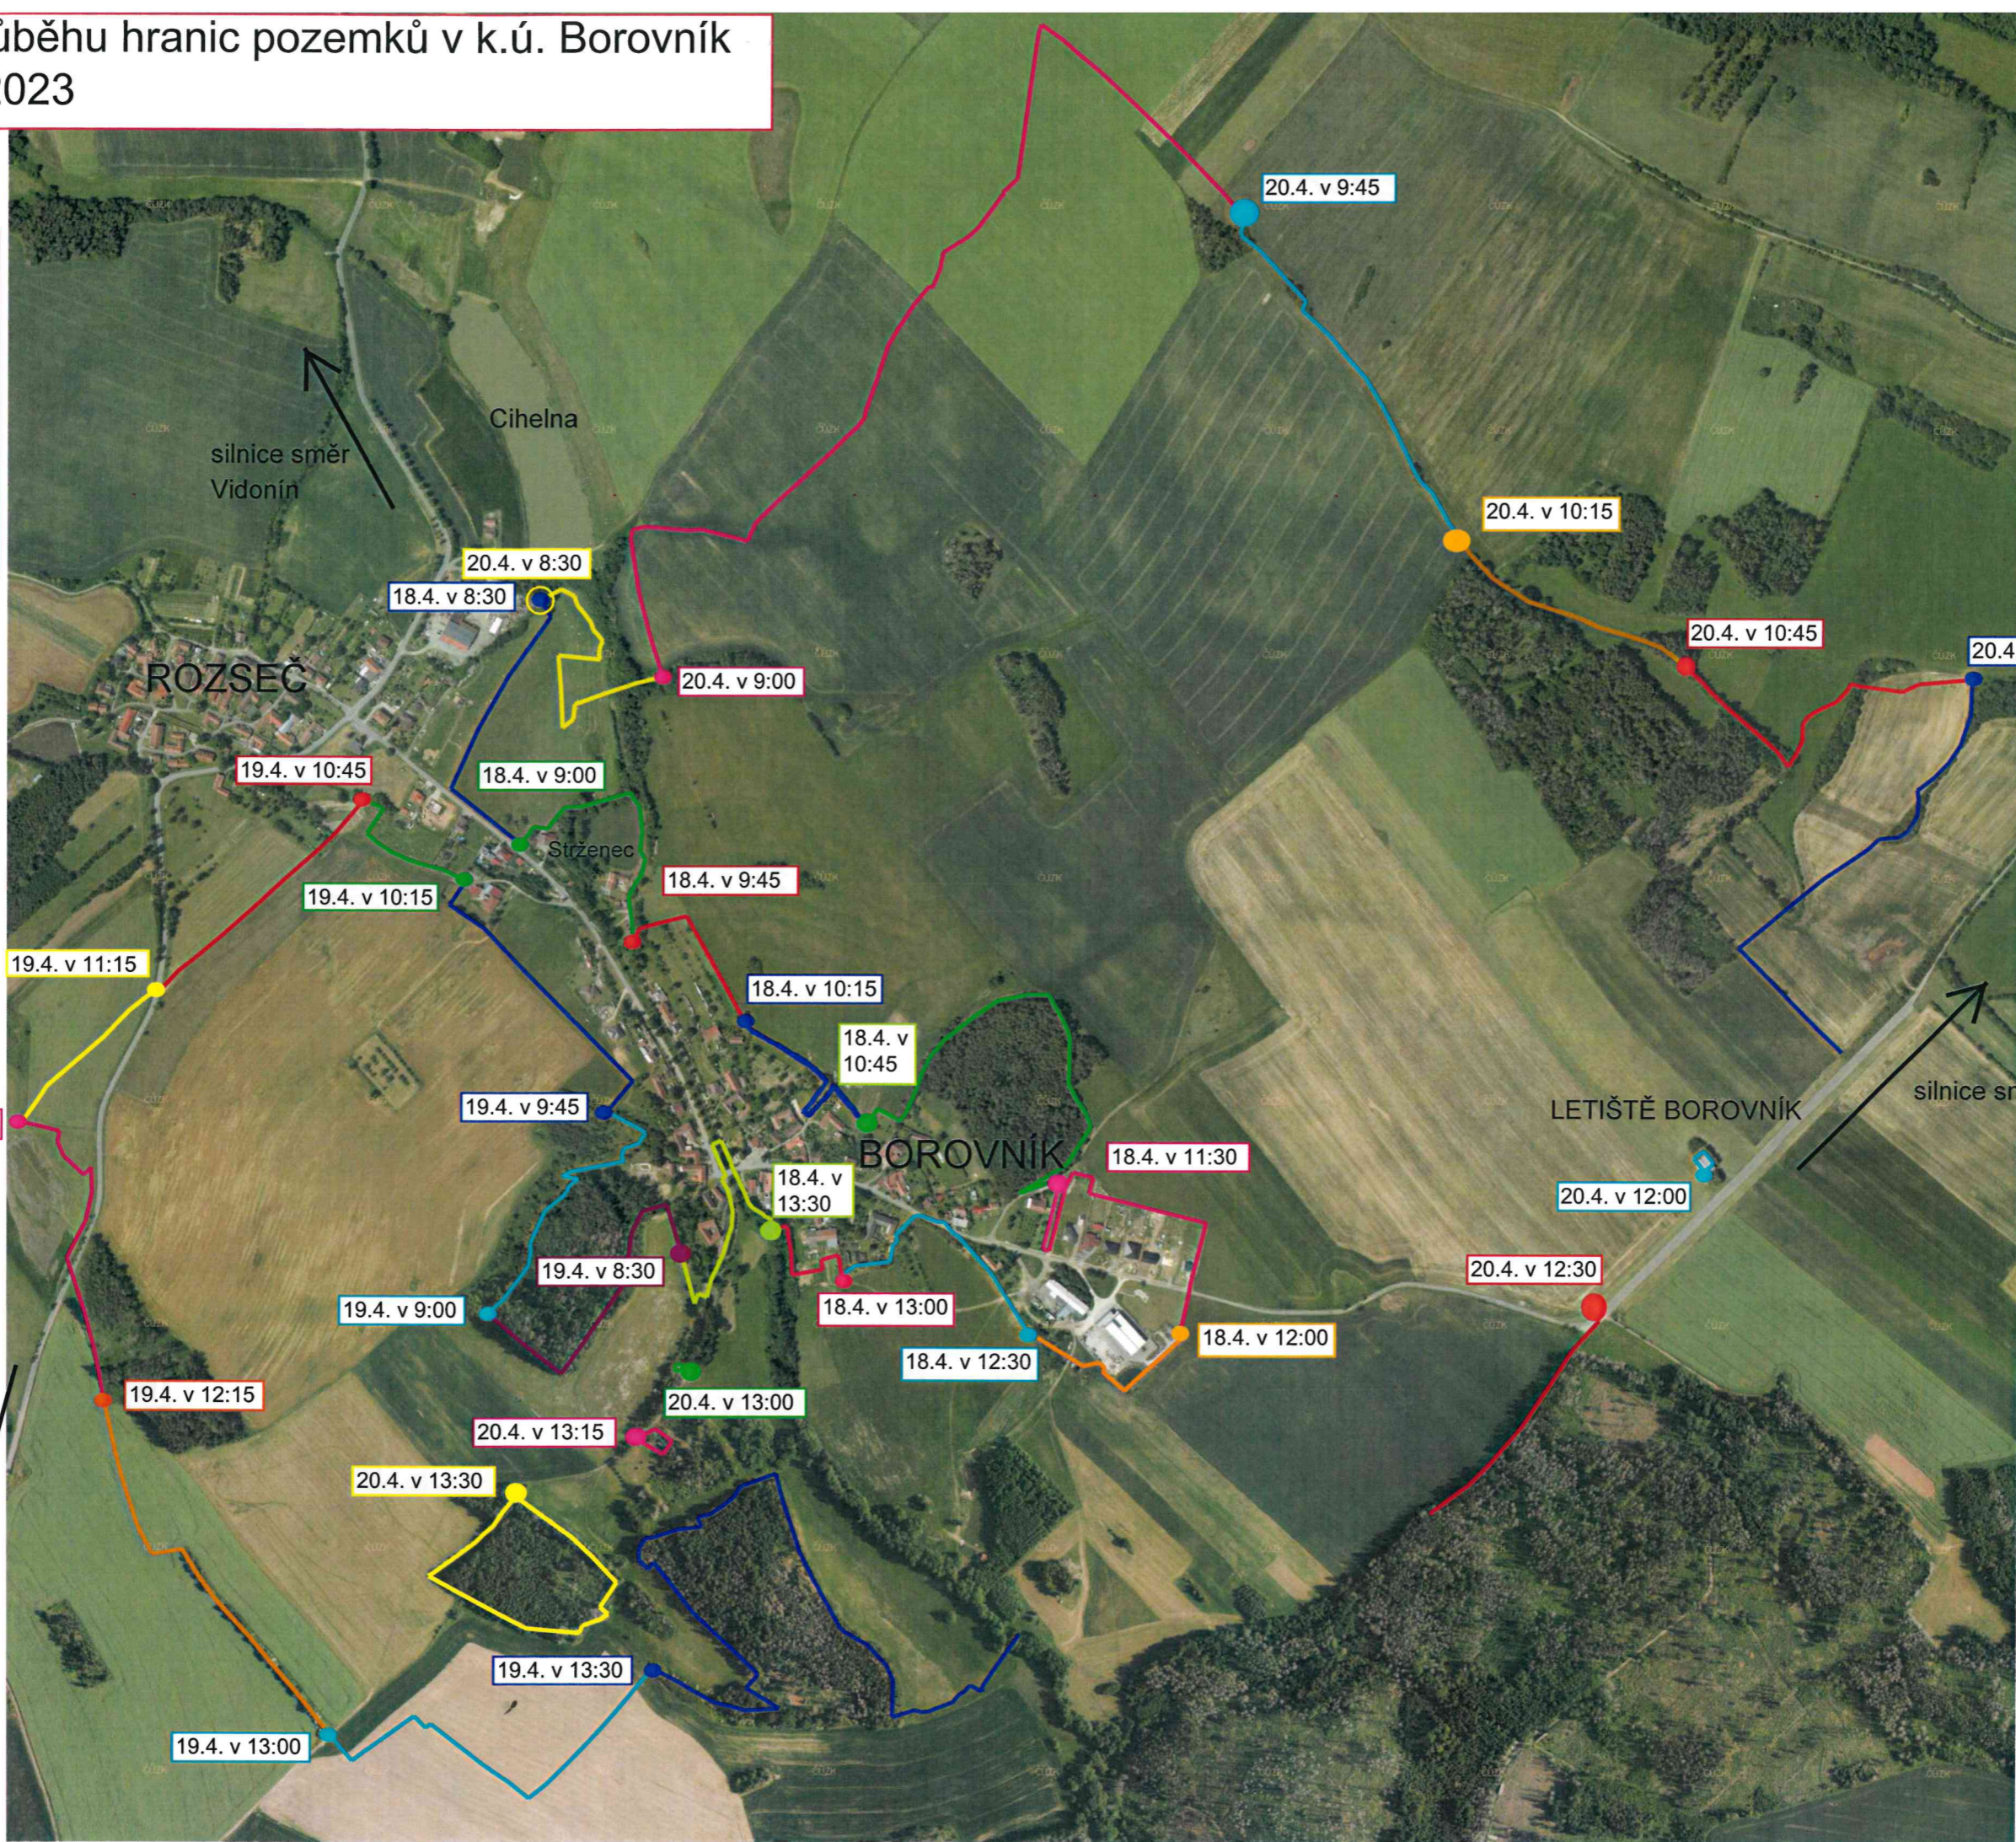

Zjišťování průběhu hranic pozemků v k.ú. Borovník
18.4. - 20.4.2023

Časy a místa srazů šetření hranic pozemků na hranicích obvodu KoPÚ Borovník

Místa jednotlivých srazů jsou vyznačena tečkou stejné barvy jako čas a čára stejné barvy vyznačuje šetřené hranice

Načtením příslušného QR kódu najdete místo srazu (aplikace Mapy.cz)

silnice směr Březí

silnice směr Rojetín

18.4. v 8:30

18.4. v 9:00

18.4. v 9:45

18.4. v 10:15

18.4. v 10:45

18.4. v 11:30

18.4. v 12:00

18.4. v 12:30

18.4. v 13:00

18.4. v 13:30

19.4. v 8:30

19.4. v 9:00

19.4. v 9:45

20.4. v 9:00

20.4. v 9:45

20.4. v 10:15

20.4. v 10:45

20.4. v 11:30

20.4. v 12:00

20.4. v 12:30

20.4. v 13:00